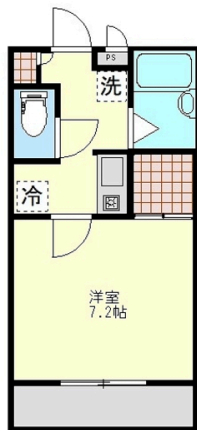

家電付き（テレビ、冷蔵庫、洗濯機、電子レンジ、エアコン）、インターネット無料、住宅街、駐車場空きあり！オートロック、モニターインターホン設備あり、お問い合わせ下さい。

【間取り図】

2階以上 角部屋 鉄筋(RC造)
駐車場あり

種別	貸アパート		
地域	那覇市寄宮		
家賃	49,000円		
共益費	5,000円	衛生費	
駐車場	1台 / 7,700円	駐車場備考	
敷金	0ヶ月	礼金	1ヶ月
手数料	1.1ヶ月	初期費用	
その他一時金	環境維持費月額1,100円		

名称	寄宮三		
所在地	沖縄県那覇市寄宮 3 3 1 8		
築年	2015年8月(築10年)		
所在階数	2階 / 4階建		
入居日	応相談	専有面積	23.48㎡(7.1坪)
間取り	1K(洋7.2 / K2)		
交通	寄宮バス停より徒歩3分		
校区	真和志小学校 寄宮中学校		
契約期間	定期借家・2.0年	契約料	11,000円
設備	システムキッチン	カウンターキッチン	バス・トイレ別
	温水洗浄便座	浴槽	ガス衣類乾燥機
クローゼット	ウォークインクローゼット	インターネット対応	インターネット無料
モニター付きインターホン	エレベーター	オール電化	室内洗濯機置き場
			洗髪洗面化粧台
			エアコン
			オートロック
			ユニットバス