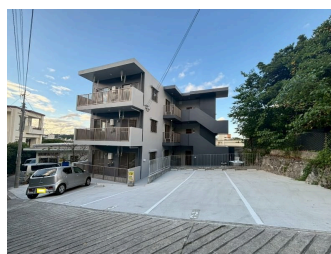

【新築】2LDK、内見予約ご連絡下さい。ガス乾燥機付き、縦列2台駐車場あり、モニターインターネットフォン、ユニットバス、お問い合わせ下さい。

【間取り図】

1階 角部屋 鉄筋(RC造)  
初期費用カード決済可 駐車場あり  
駐車場2台以上

種別	貸アパート		
地域	与那原町与那原		
家賃	75,000円		
共益費	4,500円	衛生費	
駐車場	2台 / 6,000円	駐車場備考	縦列の場合は普通車+軽自動車となります。現地確認要
敷金	1ヶ月	礼金	1ヶ月
手数料	1.1ヶ月	初期費用	
その他一時金	環境維持費月額1,100円		

名称	エスポワールK与那原102		
所在地	沖縄県与那原町与那原 3849		
築年	新築 2025年12月(築0年)		
所在階数	1階 / 3階建		
入居日	応相談	専有面積	47.89㎡(14.51坪)
間取り	2LDK(洋5.09・5.09 / LDK13.3)		
交通	知念高校前バス停より徒歩2分		
校区	与那原東小学校 与那原中学校		
契約期間	定期借家・2.0年	契約料	11,000円
設備	システムキッチン	カウンターキッチン	バス・トイレ別
	温水洗浄便座	浴槽	ガス衣類乾燥機
クローゼット	ウォークインクローゼット	インターネット対応	インターネット無料
モニター付きインターホン	エレベーター	オール電化	室内洗濯機置き場
			洗髪洗面化粧台 エアコン オートロック ユニットバス