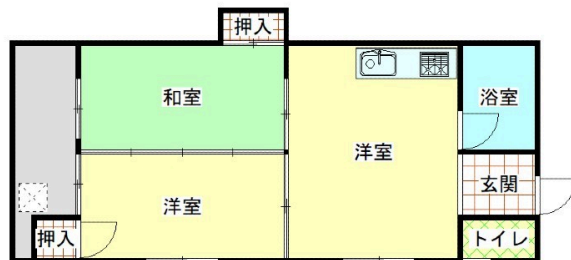

内見可能、壁紙張替リフォーム中、モノレール牧志駅から徒歩約4分、国際通りから2軒目コンビニ隣り、スーパーピアまで約徒歩6分、広々リビング、バストイレ別、リゾートバイトや沖縄移住もお問い合わせ下さい。

【間取り図】

2階以上 最上階 角部屋
和室有り 鉄筋(RC造)

種別	貸アパート		
地域	那覇市牧志		
家賃	60,000円		
共益費	3,000円	衛生費	
駐車場	無	駐車場備考	近隣パーキングあり
敷金	1ヶ月	礼金	0ヶ月
手数料	1ヶ月	初期費用	
その他一時金	環境維持費月額770円		

名称	TKビル		
所在地	沖縄県那覇市牧志 2 4 1 1		
築年	1987年12月(築37年)		
所在階数	4階 / 4階建		
入居日	応相談	専有面積	46㎡(13.9坪)
間取り	2LDK(和6 / 洋6 / LDK 10)		
交通	牧志駅より徒歩4分 三越前バス停より徒歩2分		
校区	那覇小学校 那覇中学校		
契約期間	定期借家・2.0年	契約料	11,000円
設備	システムキッチン	カウンターキッチン	バス・トイレ別
	温水洗浄便座	浴槽	洗髪洗面化粧台
クローゼット	ウォークインクローゼット	インターネット対応	ガス衣類乾燥機
	モニター付きインターホン	エレベーター	オートロック
		オール電化	下駄箱
			都市ガス