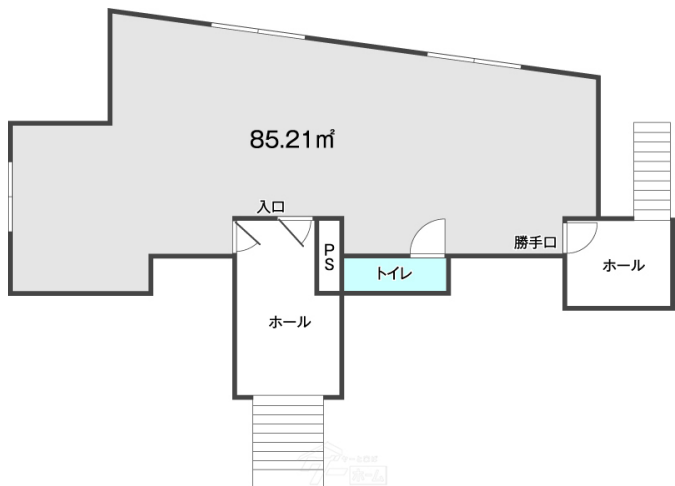

国際通りから2軒目コンビニ隣り 人通り多いですよ
店舗・事務所・軽飲食・用途ご相談下さい。近隣コインパーキングあり。

【間取り図】

2階以上 即入居可

深夜営業不可
定期借家5年（再契約型）