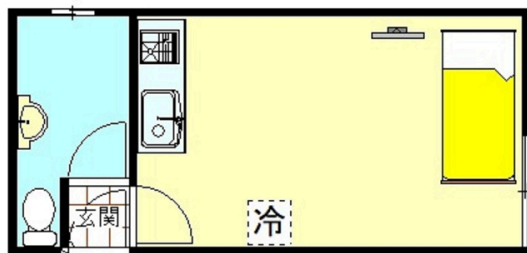

家具・家電設備付き！24時間スーパー徒歩2分！波之上ビーチ徒歩2分。短期の契約も相談可能、是非お問い合わせ下さい。

【間取り図】

2階以上 角部屋 独立部屋  
鉄筋(RC造) 保証人代行  
海が見える 家主別住まい

テレビ・冷蔵庫・電子レンジ・ベッド  
・ガスコンロ 1階コインランドリー有  
！マックスバリュー徒歩2分！波之上  
ビーチ徒歩2分！若狭公園徒歩1分！

種別	貸アパート		
地域	那覇市若狭		
家賃	40,000円		
共益費	3,000円	衛生費	
駐車場	無	駐車場備考	
敷金	0ヶ月	礼金	0ヶ月
手数料	1.1ヶ月	初期費用	
その他一時金	環境維持費770円/月額		

名称	うみそらビル		
所在地	沖縄県那覇市若狭2 22 7		
築年			
所在階数	3階 / 5階建		
入居日	応相談	専有面積	21.48㎡(6.5坪)
間取り	1R(洋10)		
交通	県庁前駅より徒歩13分 若狭バス停より徒歩5分		
校区	若狭小学校まで徒歩2分 那覇中学校まで徒歩9分		
契約期間	更新・-	更新料	
設備	システムキッチン	カウンターキッチン	バス・トイレ別
	温水洗浄便座	浴槽	ガス衣類乾燥機
クローゼット	ウォークインクローゼット	インターネット対応	インターネット無料
	モニター付きインターホン	エレベーター	オール電化
		冷房	洗髪洗面化粧台
		エアコン	オートロック
		プロパンガス	